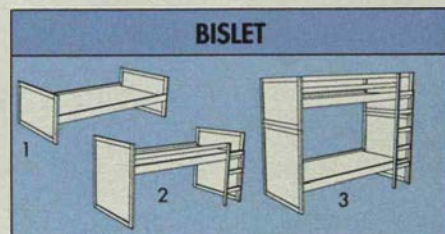

▲ GUTVIK våningssäng.

Delbar till två sängar. Klarlackerad massiv furu. Ribbbotten. BÄDDMÅTT 80x200 cm. Yttermått 88x208 cm. Höjd 144 cm **1.595.-**
● **möbelfakta** Madrass, se sid 152-153.
VALLA 1 sängbord 345.-

BISLET hög säng tillsammans med ► TORE i furu/vitt. TORE arbetsplats och skåpkombination som i bild 3.397.- Se vidare köphjälp sid 169. Kentha arbetsstol 225.- STOJA taklampa 129.-

BISLET sängar i klarlackerad massiv furu. Gavel av spånskiva belagd med vit folie. Botten av furu-ribbor/träfiberplatta. BÄDDMÅTT 90x200 cm. Yttermått 97x206 cm. ● **möbelfakta**
1. Låg säng. Höjd 59 cm **1.110.-**
2. Hög säng. Höjd 101 cm **1.335.-**
3. Våningssäng. Höjd 160 cm **2.565.-**
Madrass se sid 152-153.

De flesta barn önskar sig egna, mysiga krypin där man kan sitta och viska med bästisen. Med höga BISLET och en enkel madrass får du krypinnet på köpet. Den sängen, och våra våningssängar, ger barnen plats för både lek och sömn, även om rummet är litet.